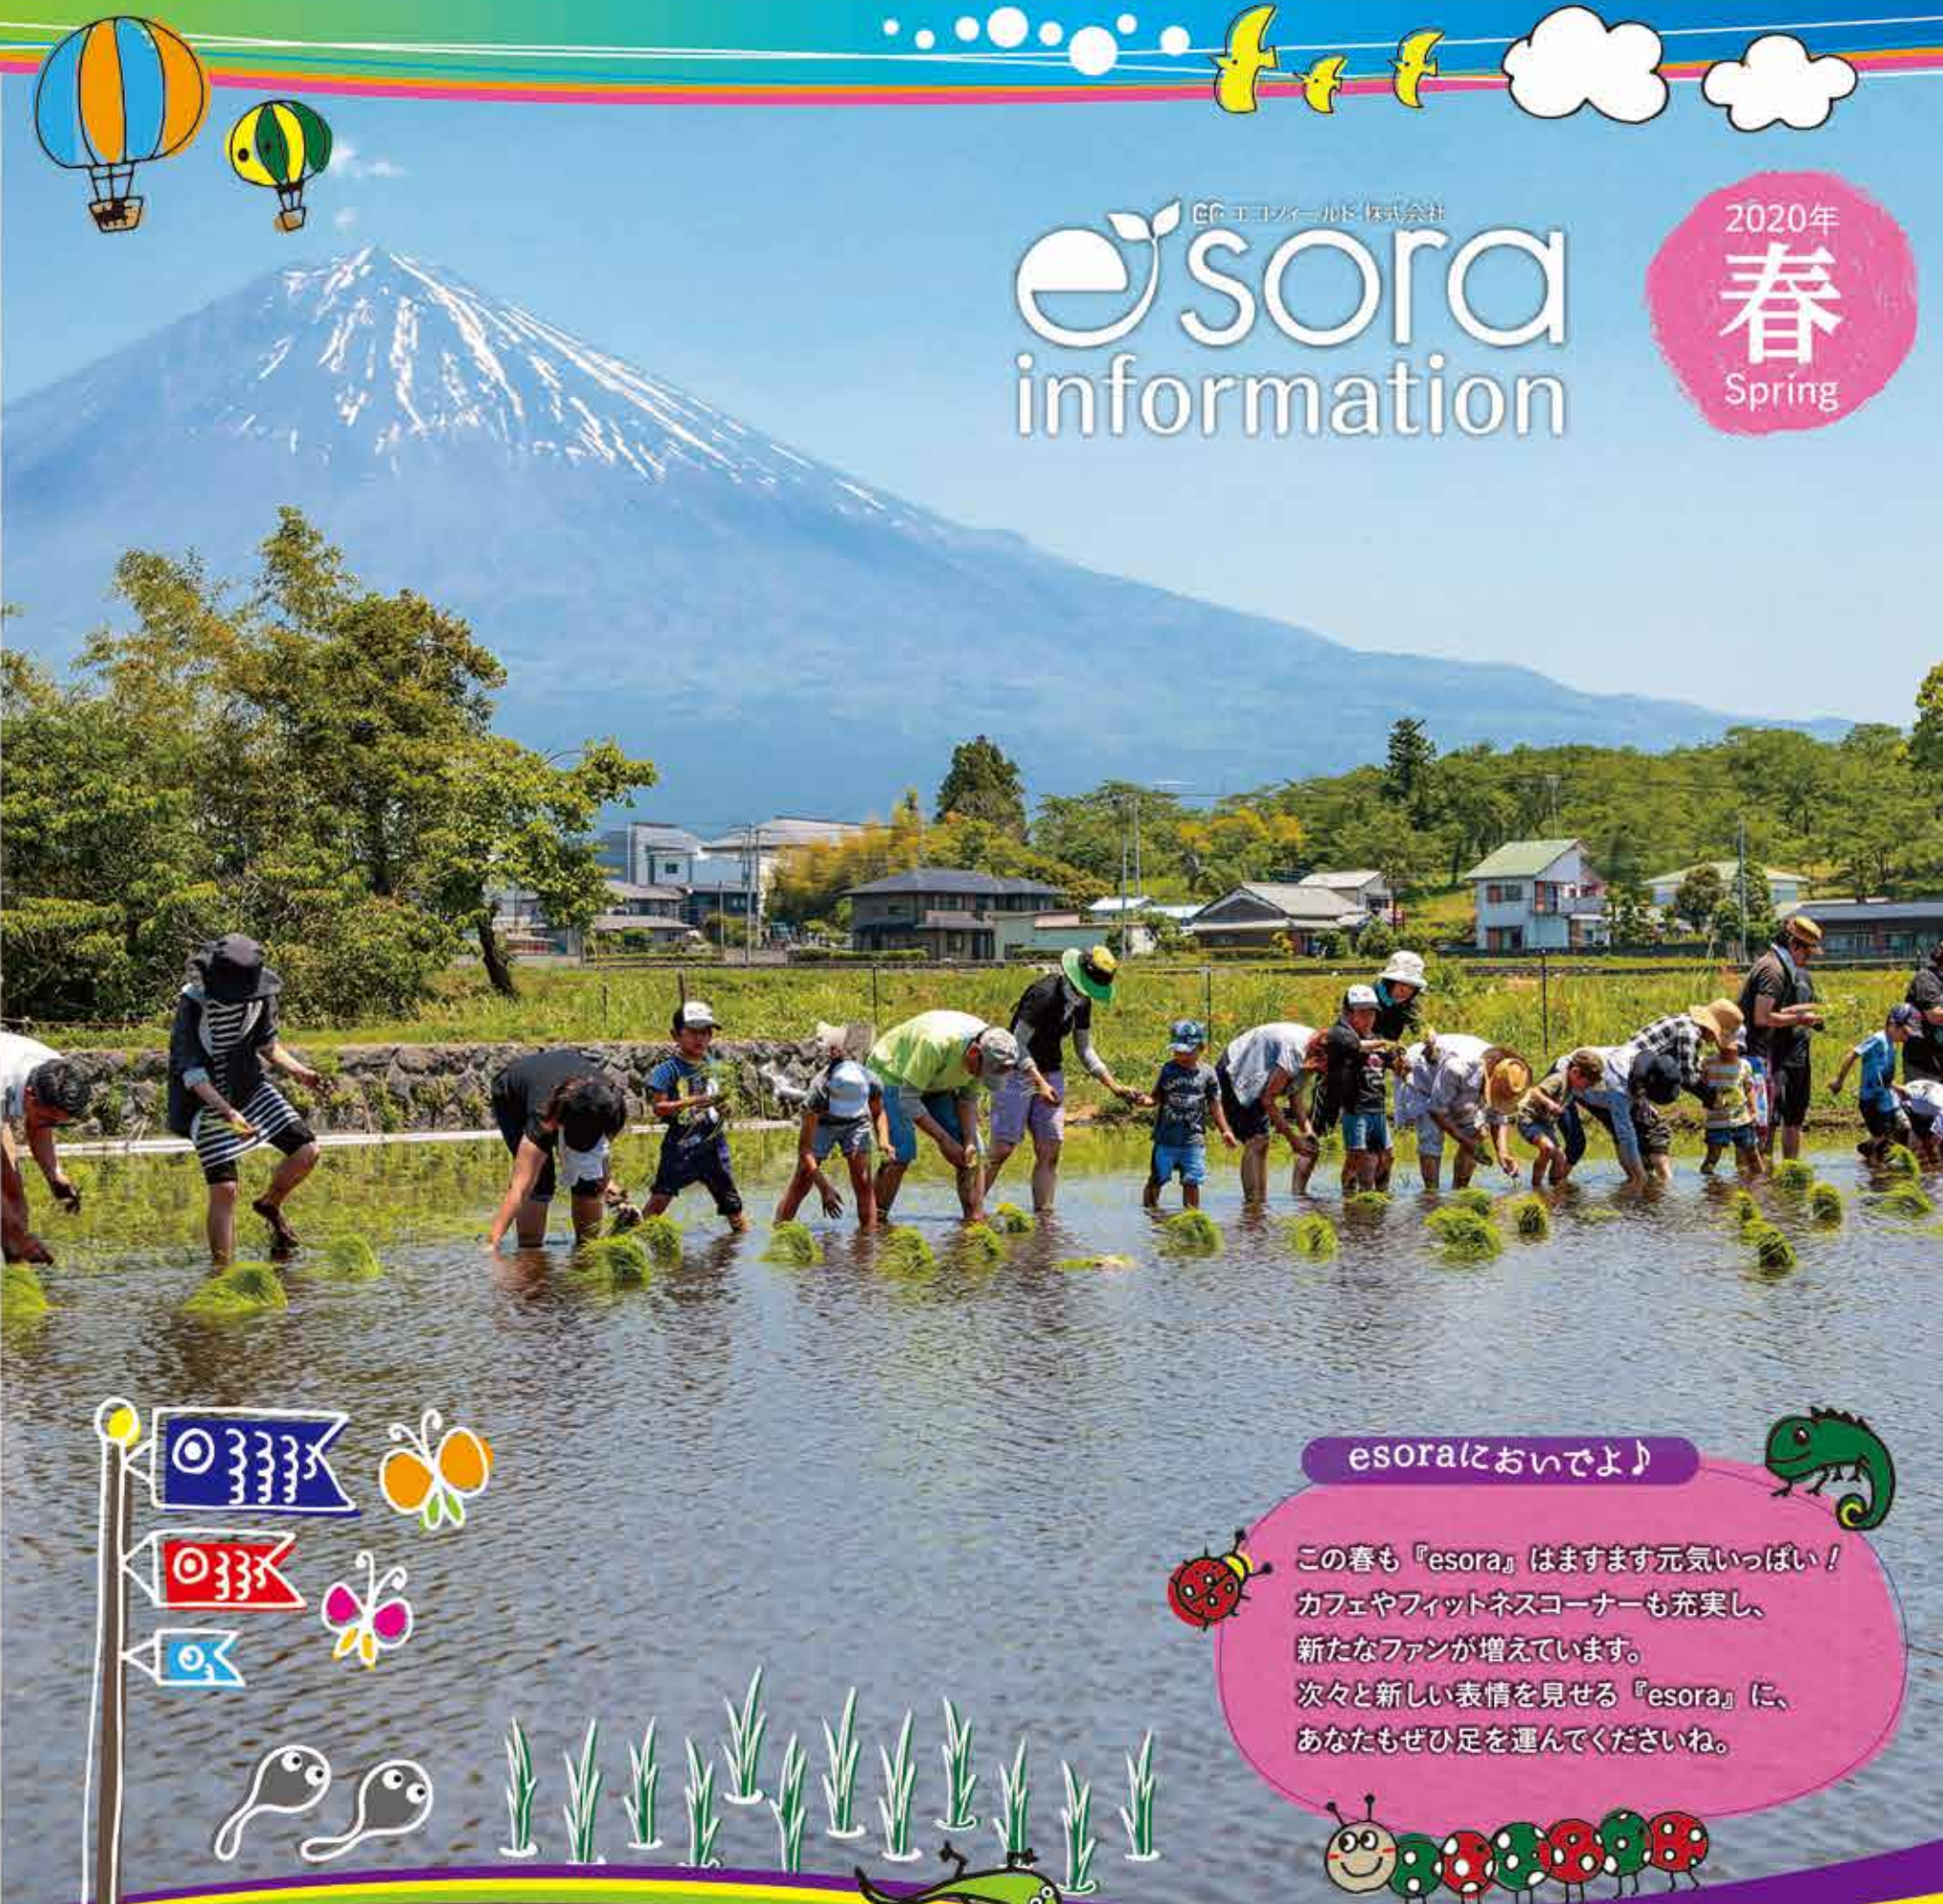

春休みに親子で字ぼう! キッズマネースクール「はたらくてな-?」

うさぎとかめのお話を交えて、子どもたちにおわかりやすく、お金の大切さや、両親への感謝の気持ちを教えます。

大切なものを入れてく 藤でつくる小さなかご

かわいい藤のかごを自分で編んでみませんか。手づくりなら愛着もひとしおです。

esora information

2020年 春 Spring

esoraにおいでよ!

この春も『esora』はますます元気いっぱい! カフェやフィットネスコーナーも充実し、新たなファンが増えています。次々と新しい表情を見せる『esora』に、あなたもぜひ足を運んでください。